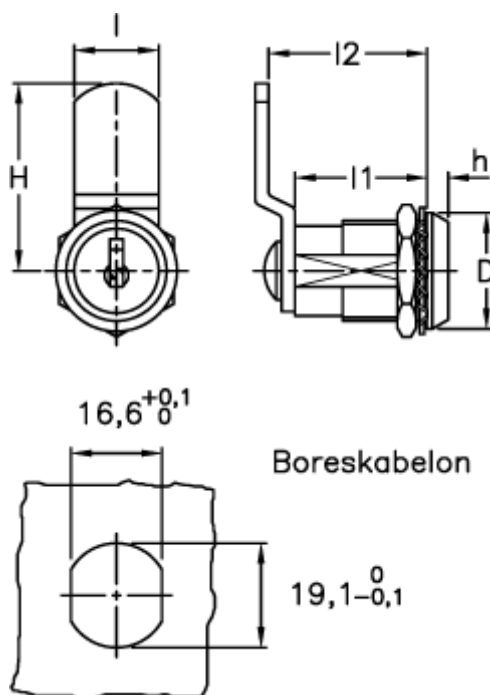

Varenummer: 2310421431  
Beskrivelse: E+G Pallås m/nøgle  
CS.13/36-18

## Mål

D = 23  
H = 35.5  
h = 5  
l = 16  
l1 = 13  
l2 = 18